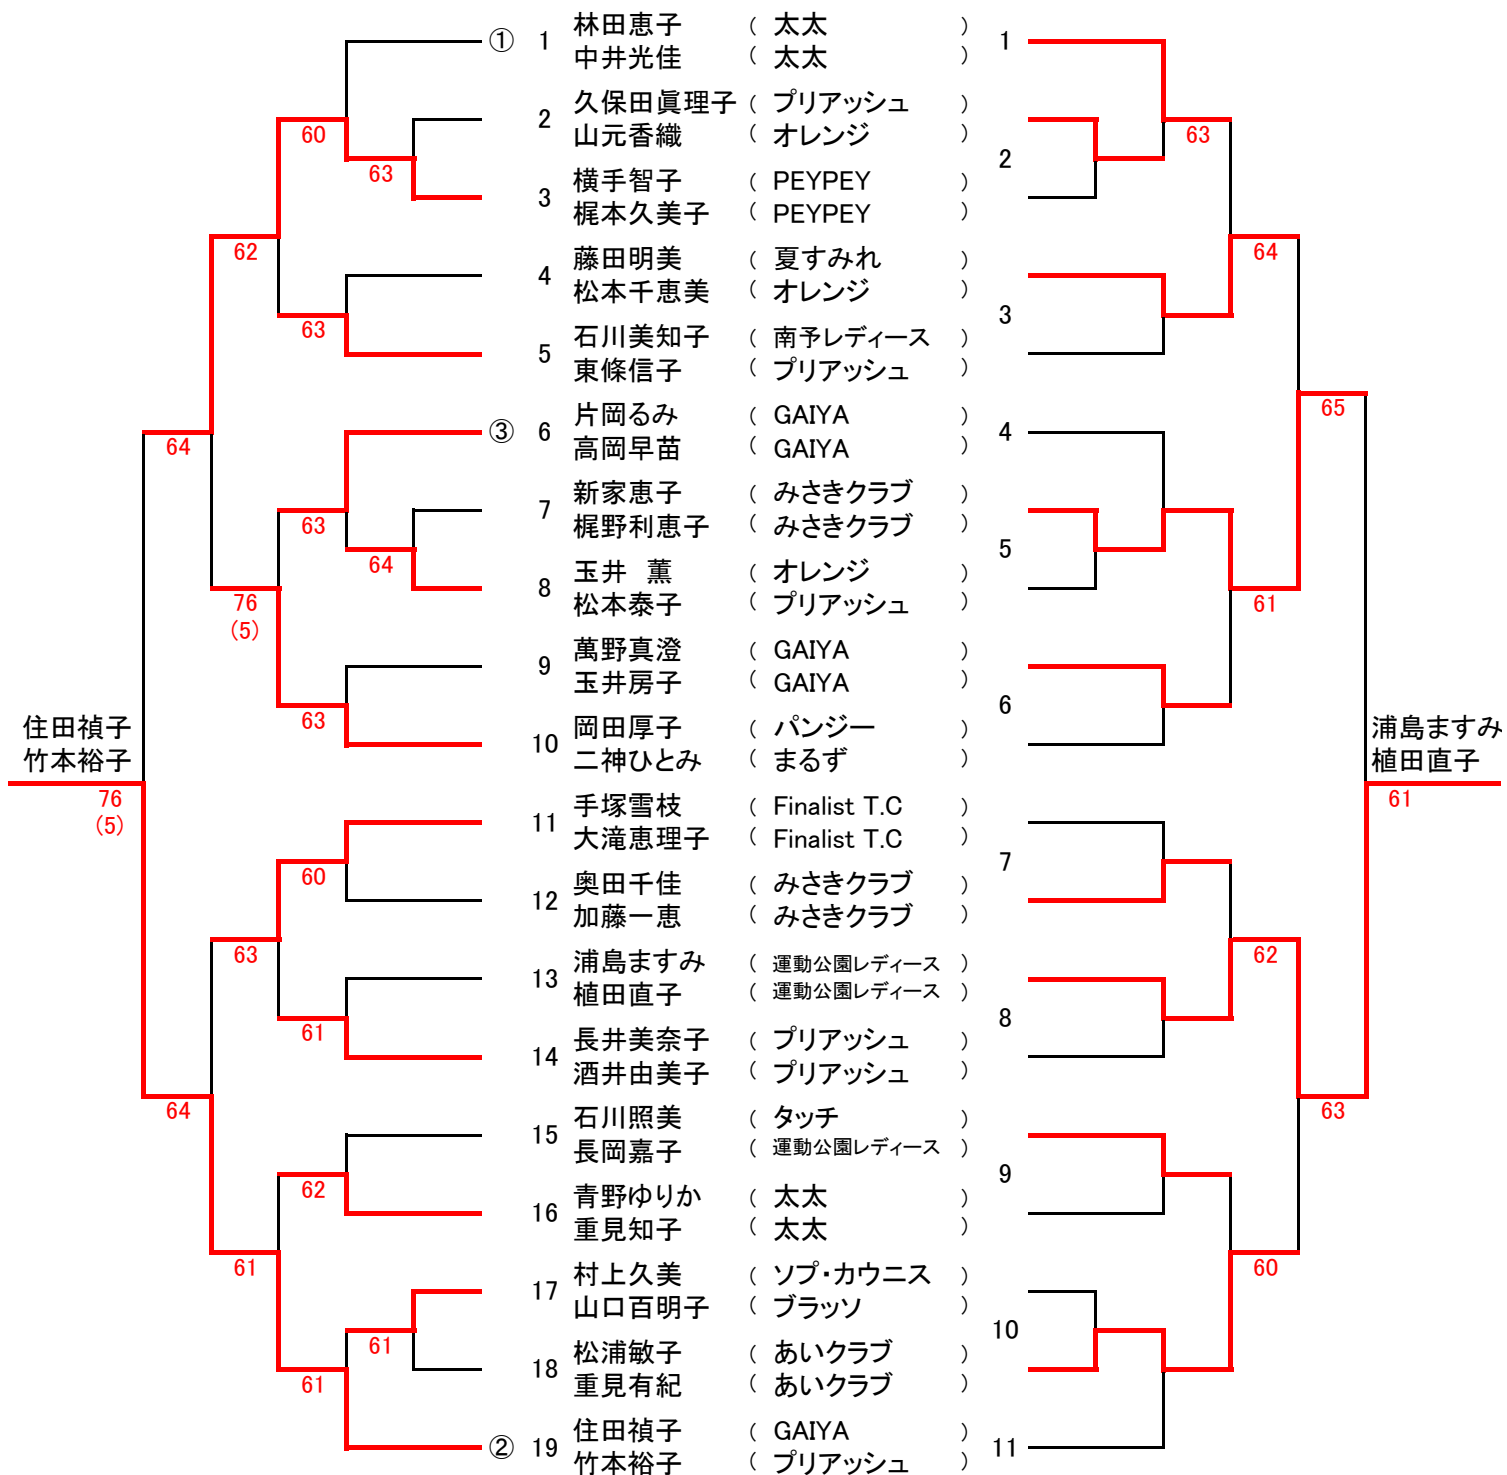

第16回ピンクリボンレディーステニス大会

H30. 6. 27(水)

BCクラス
(19ペア)

於: 松山中央公園テニスコート

《本戦》

《ULTRA CUP》

< 3位決定戦 >

手塚雪枝 (Finalist T.C)
 大滝恵理子 (Finalist T.C)