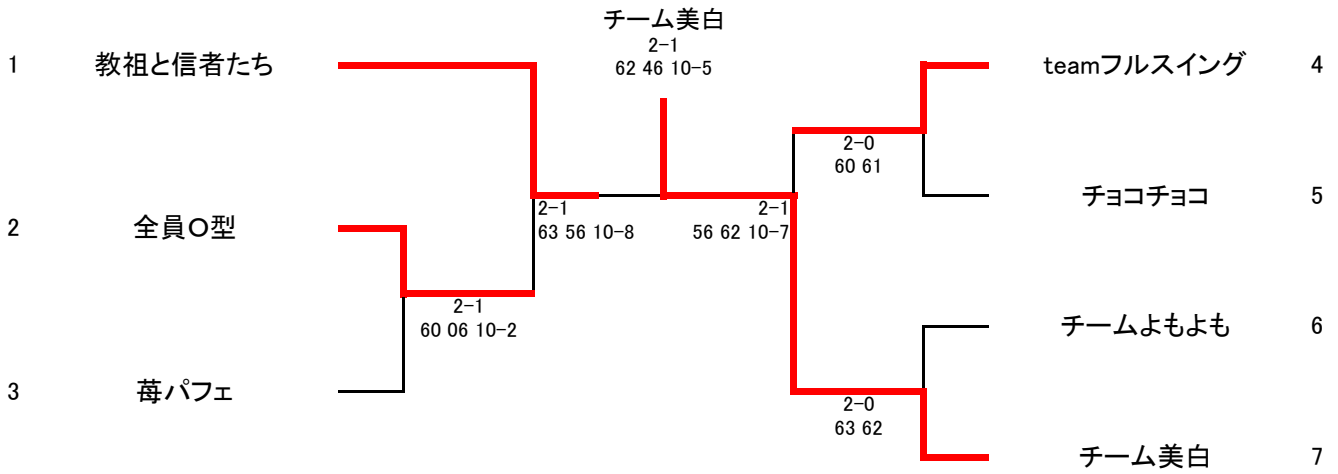

第23回 あいしんレディーステニストーナメント

Aクラス

1位グループ

(7チーム)